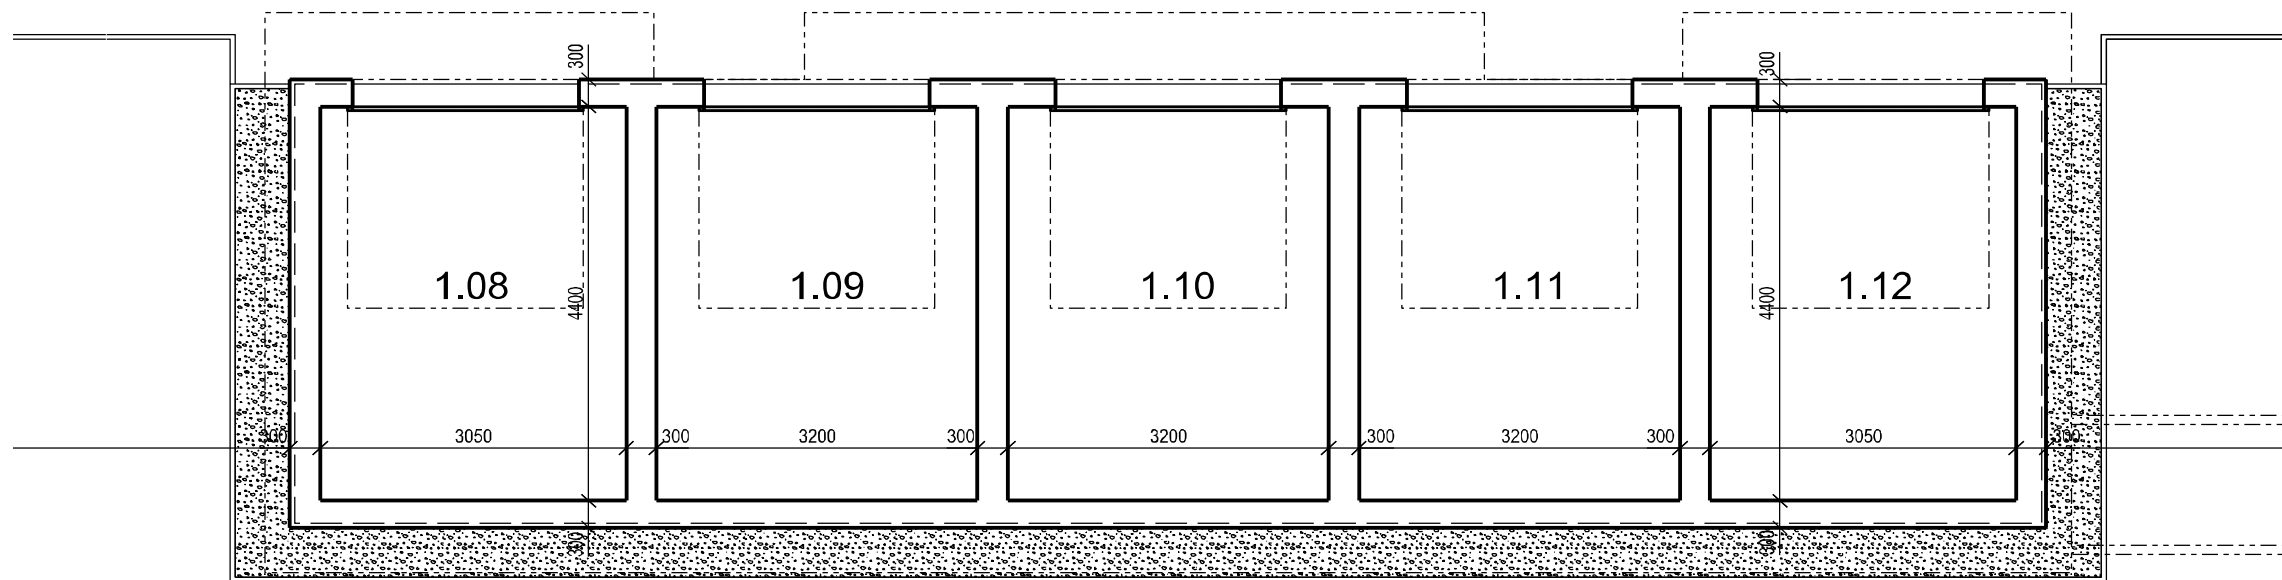

SO 02

SO 02 - LEGENDA MIESTNOSTÍ 1.NP

Č.M.	ÚČEL MIESTNOSTI	PLOCHA m ²
1.08	SKLAD	14,10
1.09	SKLAD	14,75
1.10	SKLAD	14,75
1.11	SKLAD	14,75
1.12	SKLAD	14,10
1.NP	ÚŽITKOVÁ PLOCHA	72,45