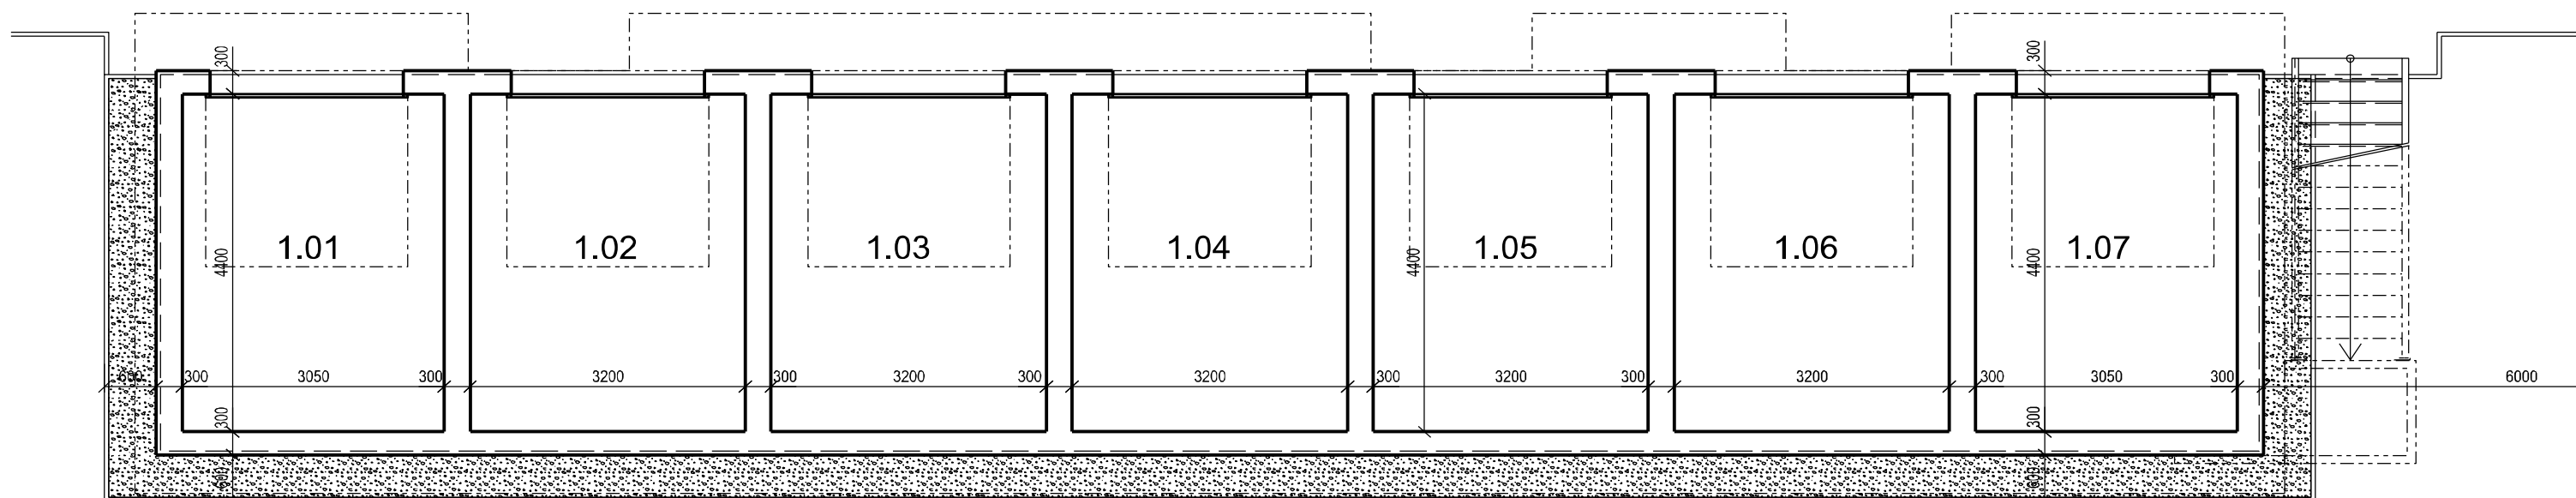

PODORYS 1. NP

SO 01

SO 01 - LEGENDA MIESTNOSTÍ 1.NP

| Č.M. | ÚČEL MIESTNOSTI | PLOCHA m <sup>2</sup> |
|------|-----------------|-----------------------|
| 1.01 | SKLAD           | 14,10                 |
| 1.02 | SKLAD           | 14,75                 |
| 1.03 | SKLAD           | 14,75                 |
| 1.04 | SKLAD           | 14,75                 |
| 1.05 | SKLAD           | 14,75                 |
| 1.06 | SKLAD           | 14,75                 |
| 1.07 | SKLAD           | 14,10                 |
| 1.NP | ÚŽITKOVÁ PLOCHA | 101,95                |