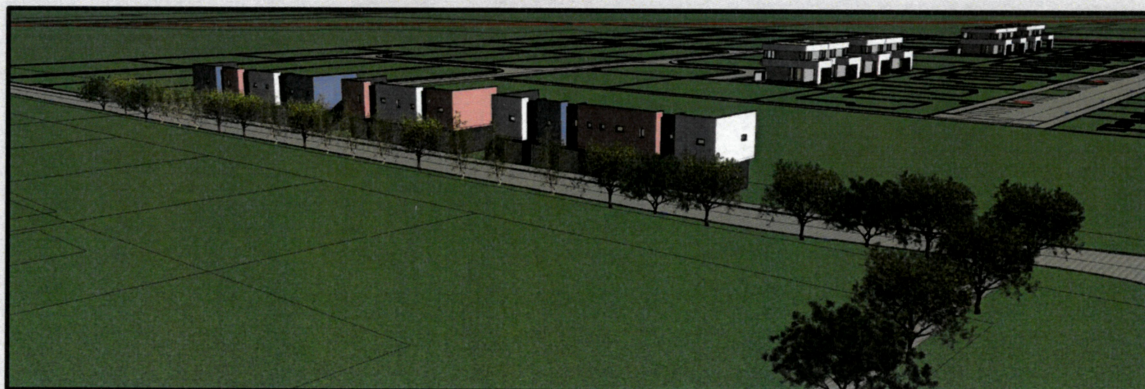

NÁZOV STAVBY:

SKLADY „ E C H O „

MIESTO STAVBY:

k.ú. Mokrance, obec Mokrance parcely:
C_KN 5893 / 840 až 864; C_KN 5893 / 799

INVESTOR:

Investičné pozemky, s.r.o.
Račí Potok 2411/12, 040 01 Košice

Spracovateľ PD: